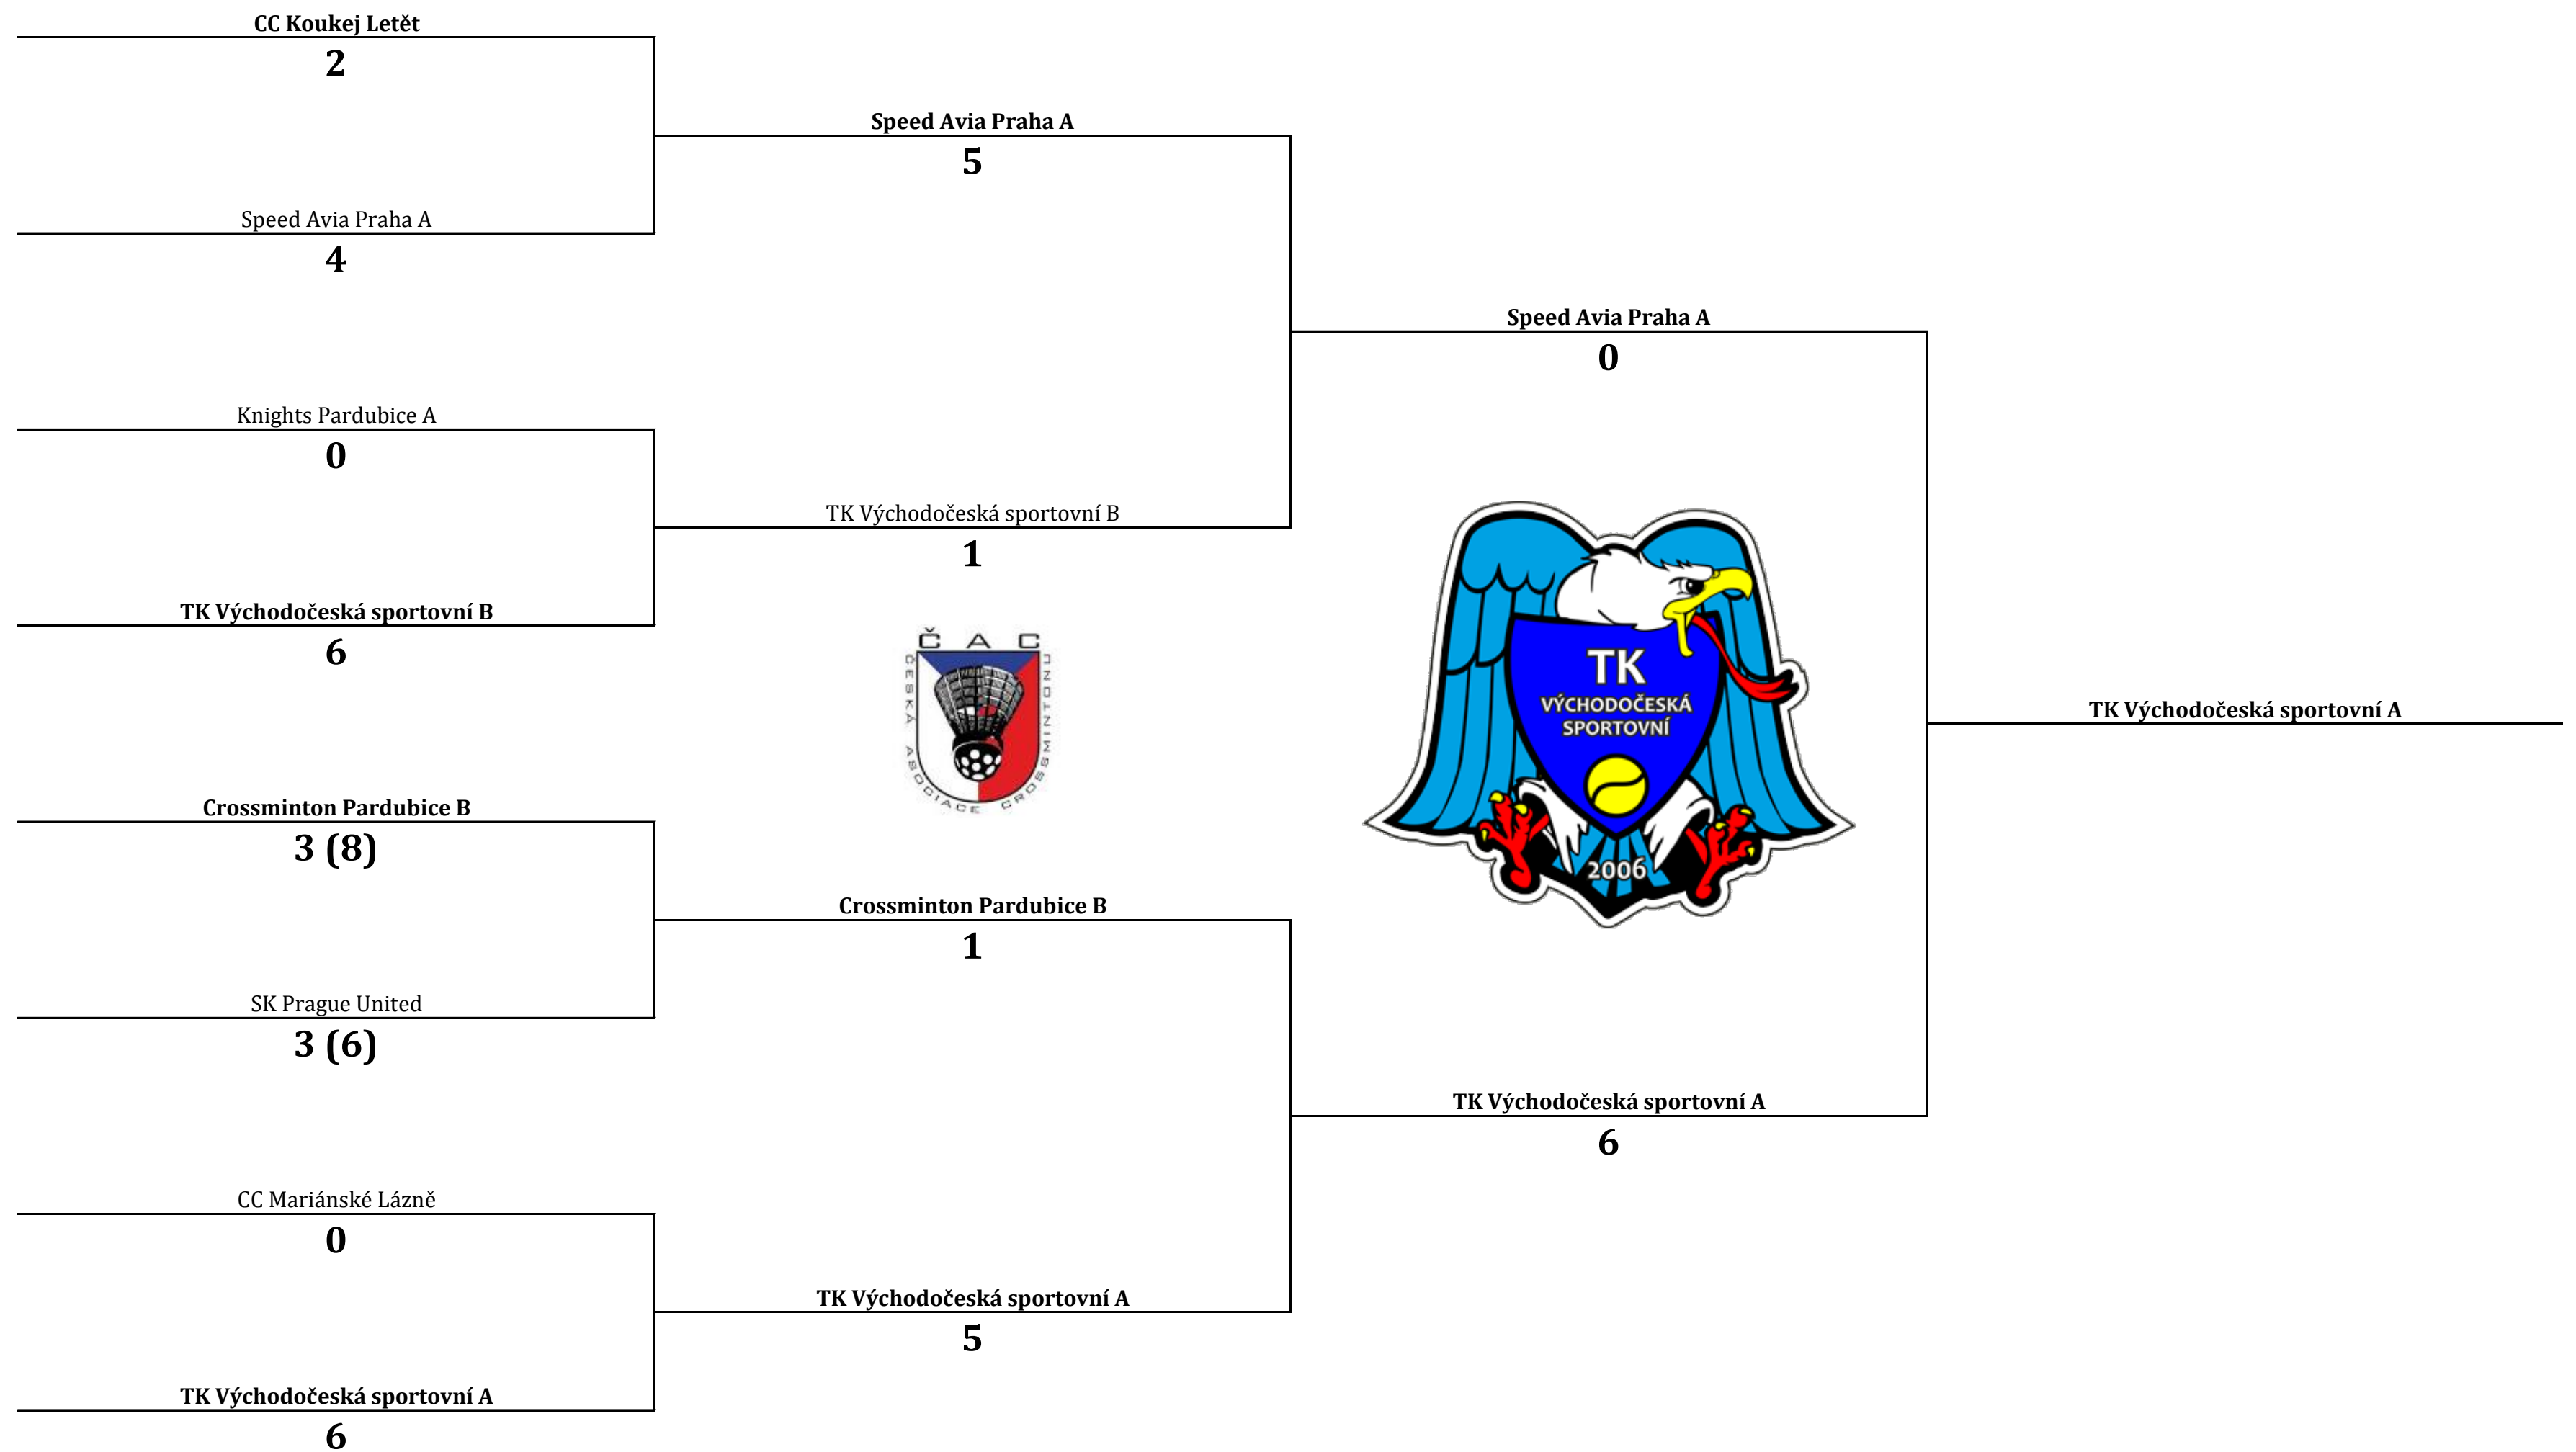

PROTESTY:

HODNOCENÍ POŘADATELE:

Čtvrtfinále

Semifinále

Finále

Vítěz

ZÁPIS UTKÁNÍ SOUTĚŽE DRUŽSTEV

SOUTĚŽ: QF Extraliga Družstev 2018